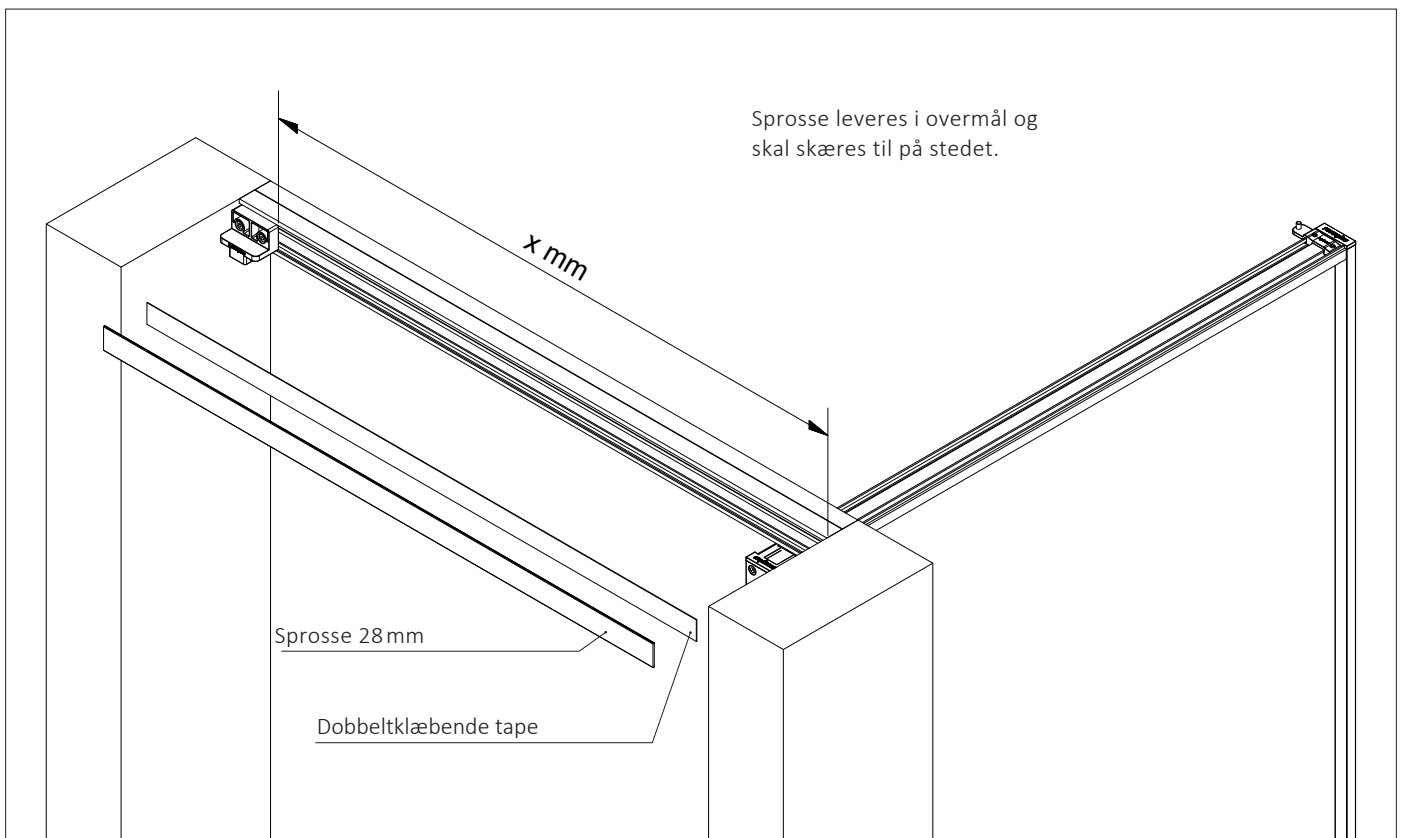

INSTALLATIONSVEJLEDNING

VENSTREMONTERET/ DOBBELTDØR

13_ Sprosse påklæbes på siden af topskinnen for at skjule spor.