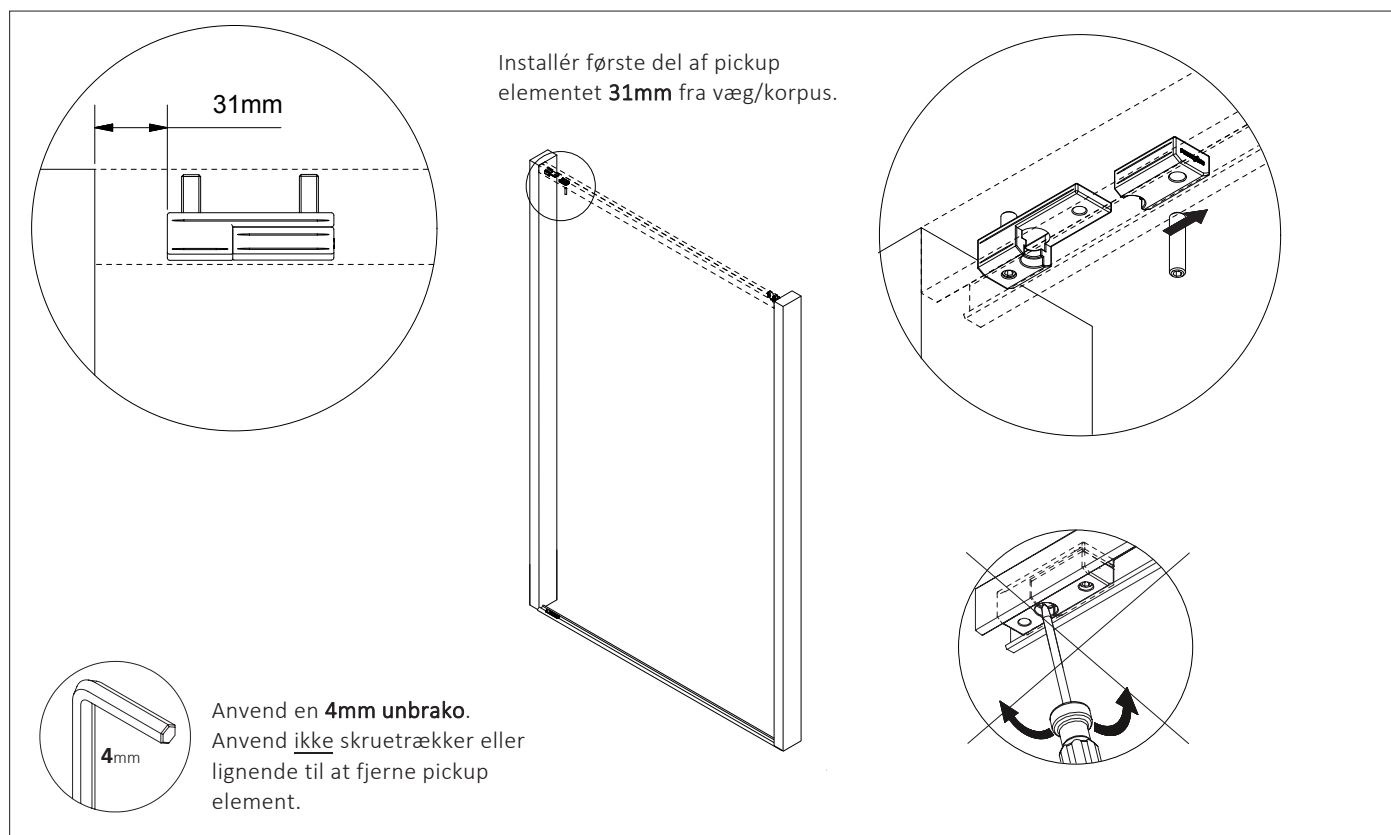

INSTALLATIONSVEJLEDNING

VENSTREMONTERET