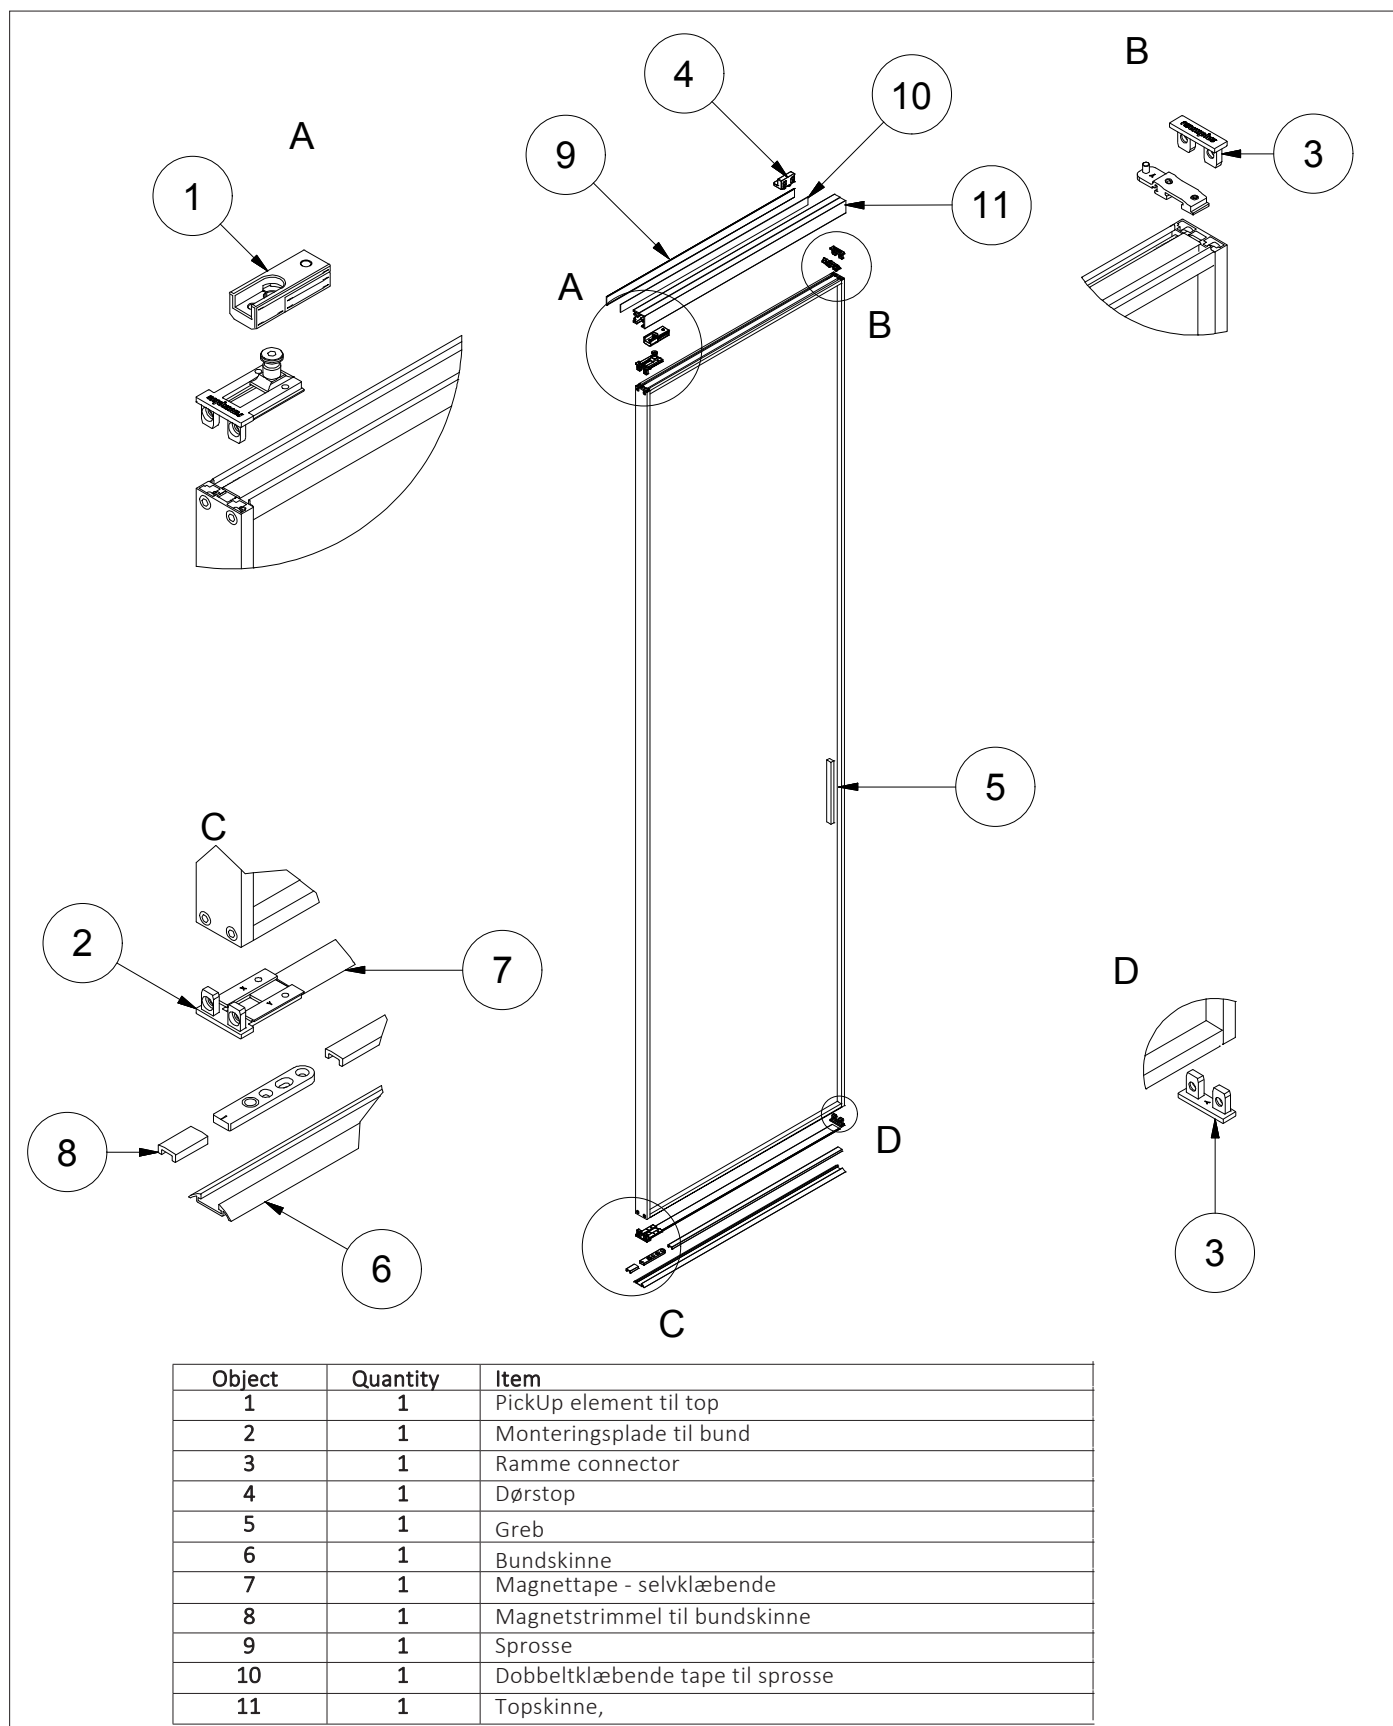

FORSTØRRET ILLUSTRATION

VENSTREMONTERET