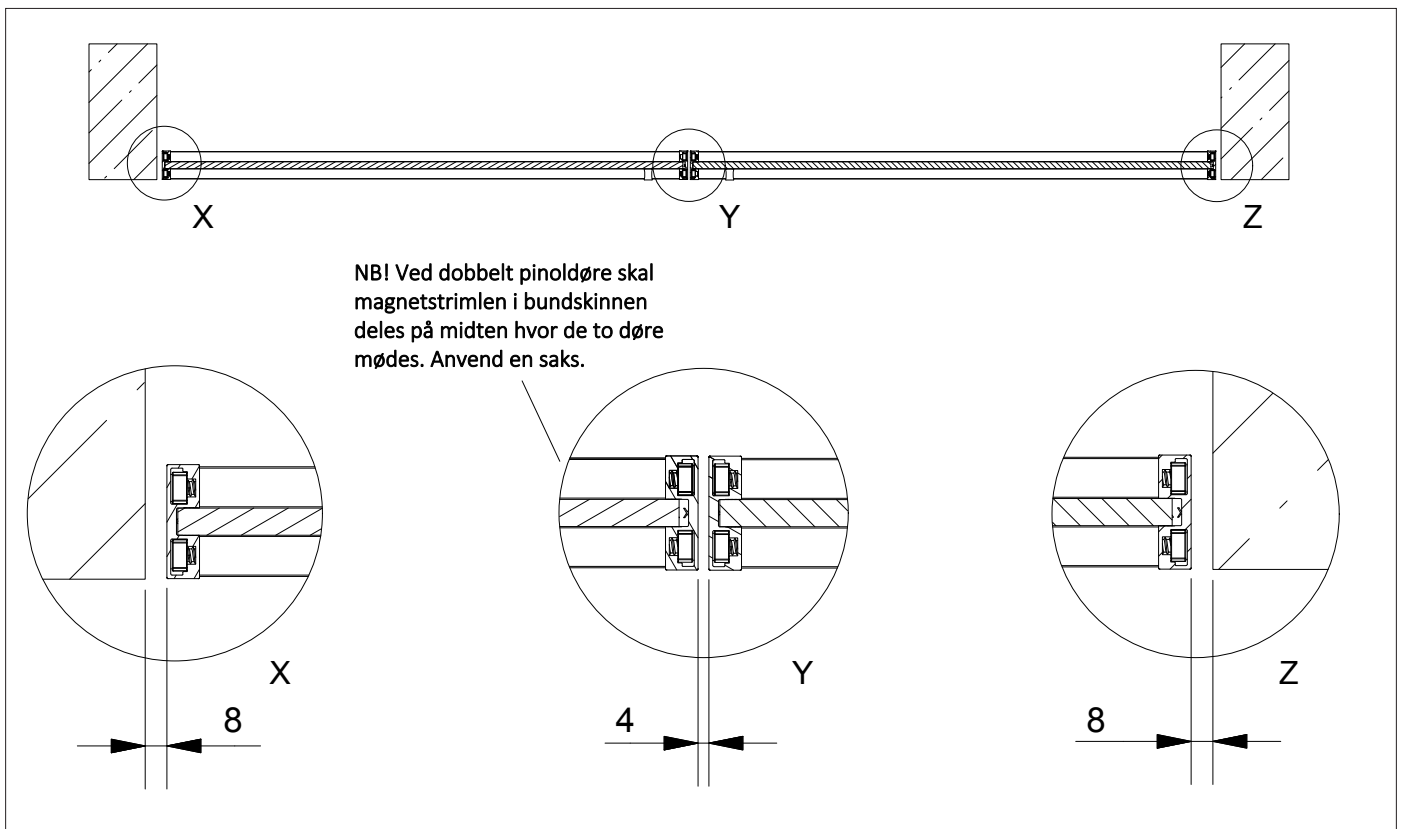

14_ Dobbelt pinoldør