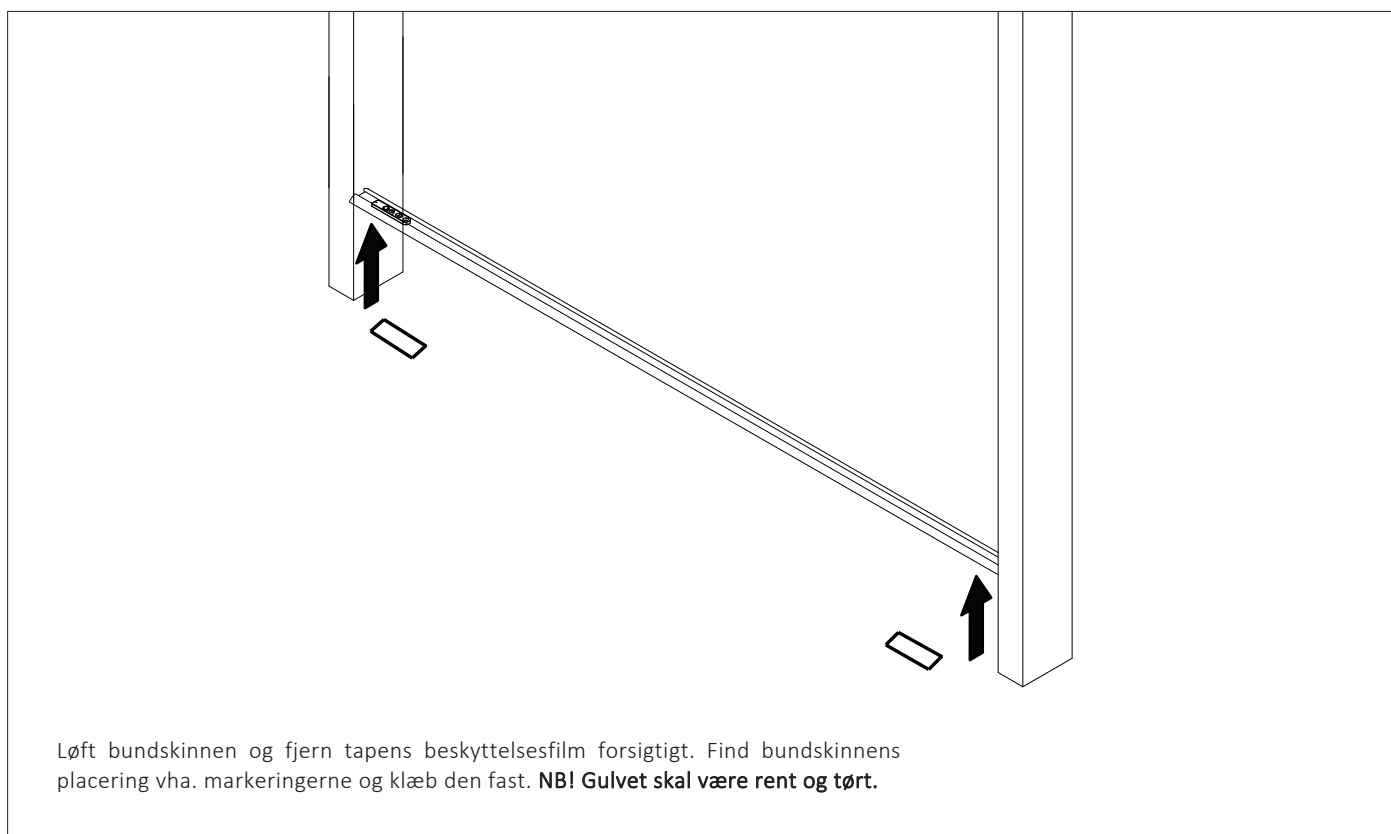

10_ Installering af bundskinne