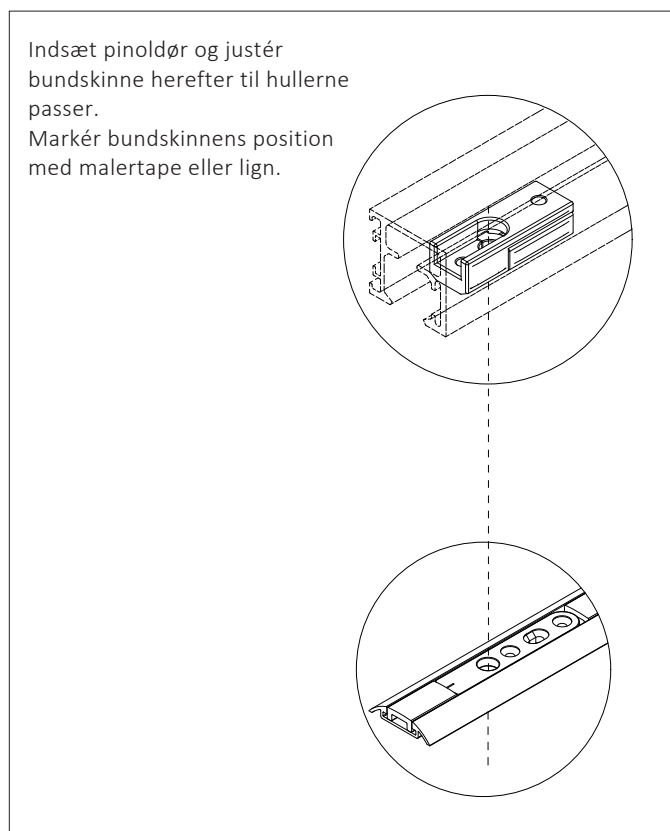

4_ Installér første del af pickup element.

5_ Tilpasning af bundskinnens placering